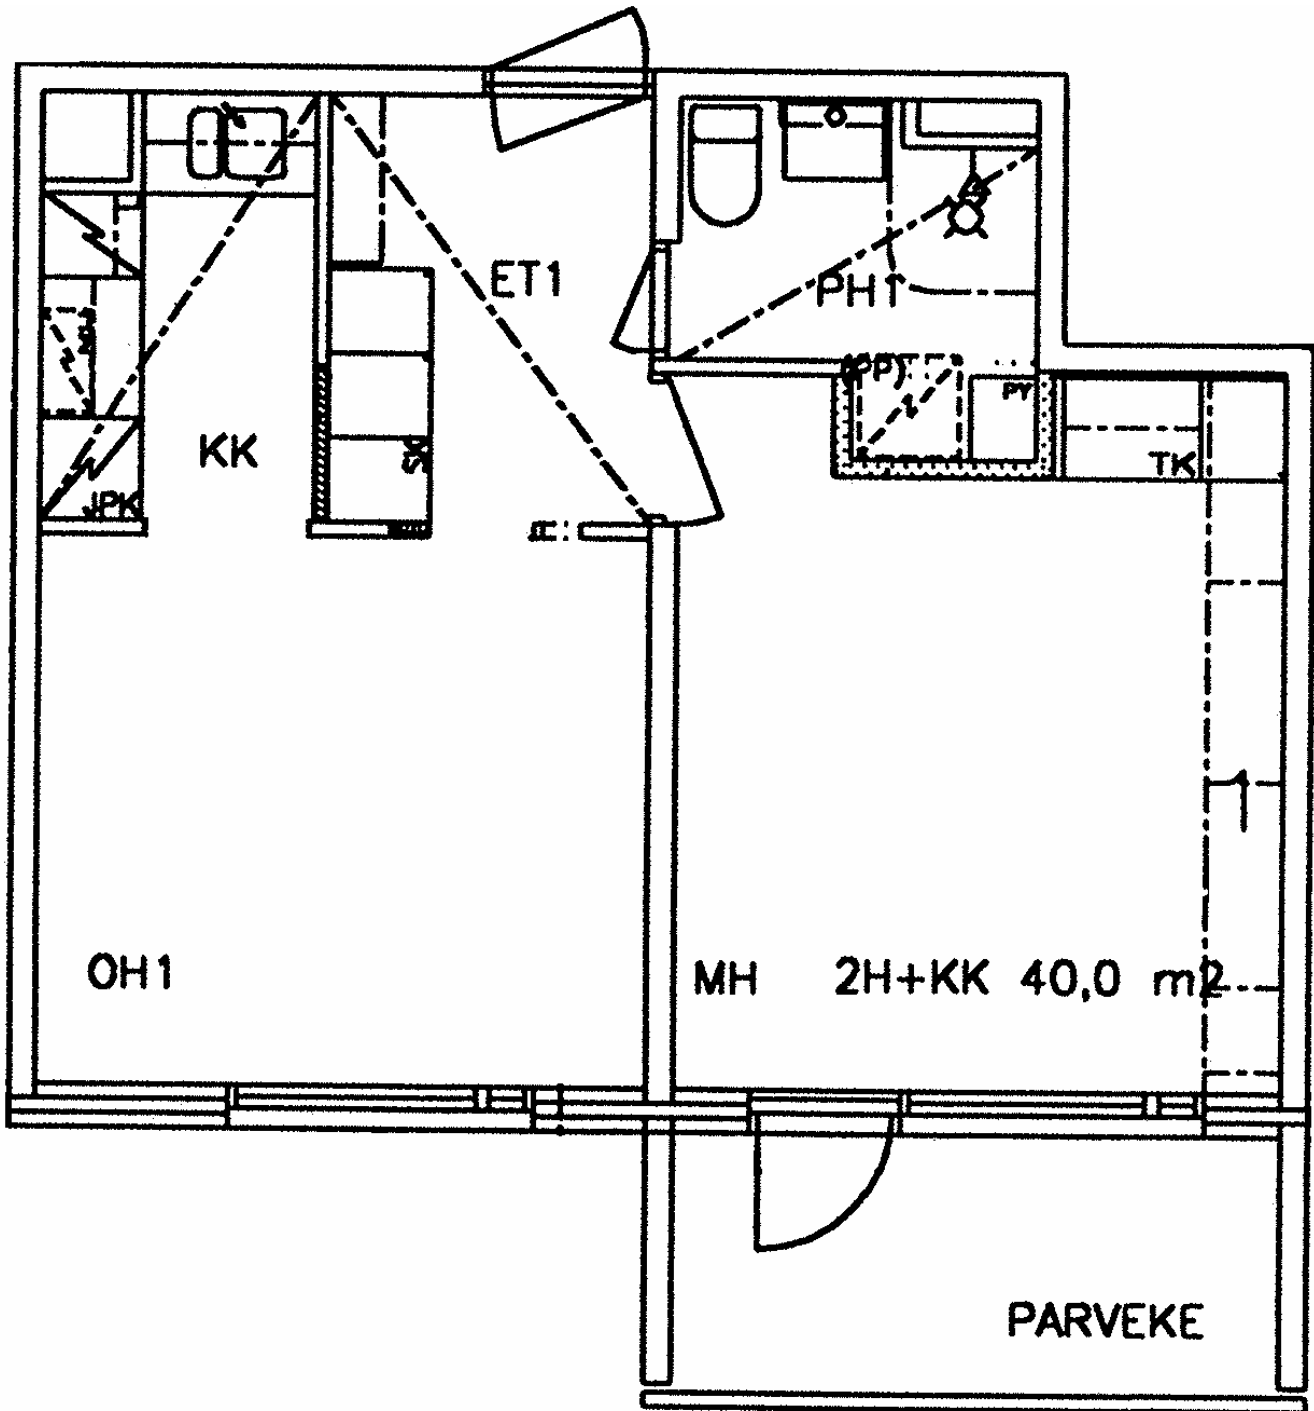

PUPUHUHDANTIE 18

Kohde sijaitsee Pupuhuhdassa n. 5 kilometrin etäisyydellä kaupungin keskustasta.

| | |
|--------------------|------------------------------------|
| Talotyyppi: | 2 Kerrostaloa |
| Valmistumisvuosi: | 1977 |
| Peruskorjausvuosi: | 1997 |
| Kerrokset: | A – talo: 5 B – talo: 6 |
| Raput: | A – talo: 1 B – talo: 1 |
| Asuntoja: | 55 kpl |
| Autopaikat: | 40 kpl sähkö |
| Sauna: | Molempien talojen pohjakerroksessa |
| Hissi: | On |

Muut tiedot:

- Pesutupa A – talon pohjakerroksessa
- Kuivaushuone A- ja B - talojen pohjakerroksessa
- Kerhuhuone A - talon pohjakerroksessa
- A- ja B - talossa irtaimistovarastot pohjakerroksessa
- A- ja B - talossa ulkoiluvälinevarastot pohjakerroksessa
- A- ja B - talossa lastenvaunuvastot pohjakerroksessa
- KTV
- Lämmitys- ja vesimaksut sisältyvät vuokraan
- Tulo- ja varallisuusrajat

Huoneistotyyppien ohjeelliset pohjakuvat

[2h+kk 40,0m²](#)
[3h+k 75,0m²](#)

[2h+kk 55,0m²](#)

Pupuhdantie 18
2h+kk 40,0m²

[\(takaisin huoneistotyyppiin\)](#)

Pupuhdantie 18
2h+kk 55,0m²

[\(takaisin huoneistotyyppihin\)](#)

Huoneistot 2,7,12,17,22,27,32,37,42,47,52 peilikuvana

Pupuhdantie 18
3h+k 75,0m²

[\(takaisin huoneistotyyppihin\)](#)

Huoneistot 1,6,11,16,21,26,31,41,46,52
peilikuvana