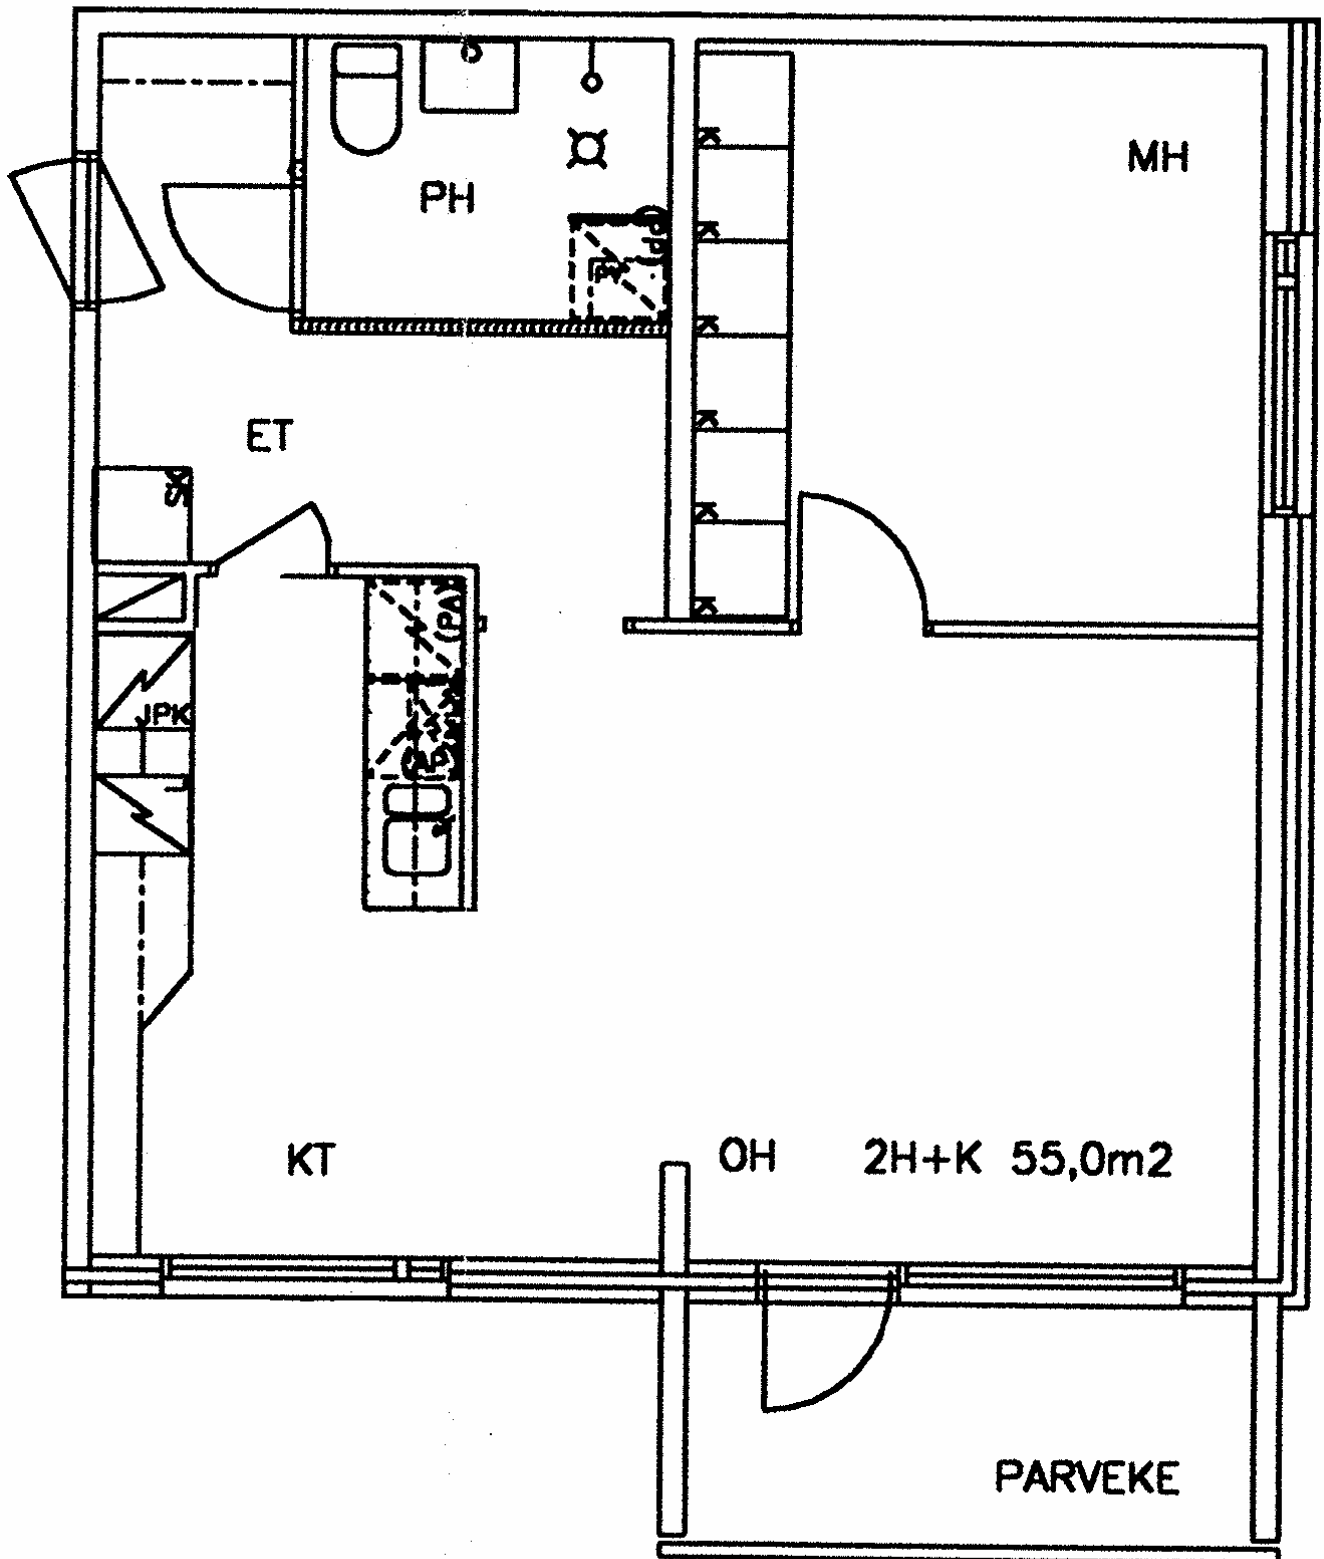

PUPUHUHDANTIE 18

Kohde sijaitsee Pupuhuhdassa n. 5 kilometrin etäisyydellä kaupungin keskustasta.

| | |
|--------------------|------------------------------------|
| Talotyyppi: | 2 Kerrostaloa |
| Valmistumisvuosi: | 1977 |
| Peruskorjausvuosi: | 1997 |
| Kerrokset: | A – talo: 5 B – talo: 6 |
| Raput: | A – talo: 1 B – talo: 1 |
| Asuntoja: | 55 kpl |
| Autopaikat: | 40 kpl sähkö |
| Sauna: | Molempien talojen pohjakerroksessa |
| Hissi: | On |

Muut tiedot:

- Pesutupa A – talon pohjakerroksessa
- Kuivaushuone A- ja B - talojen pohjakerroksessa
- Kerhuhuone A - talon pohjakerroksessa
- A- ja B - talossa irtaimistovarastot pohjakerroksessa
- A- ja B - talossa ulkoiluvälinevarastot pohjakerroksessa
- A- ja B - talossa lastenvaunuvastot pohjakerroksessa
- KTV
- Lämmitys- ja vesimaksut sisältyvät vuokraan
- Tulo- ja varallisuusrajat

Huoneistotyyppien ohjeelliset pohjakuvat

[2h+kk 40,0m²](#)
[3h+k 75,0m²](#)

[2h+kk 55,0m²](#)

Pupuhdantie 18
2h+kk 40,0m²

[\(takaisin huoneistotyyppiin\)](#)

Pupuhdantie 18
2h+kk 55,0m²

[\(takaisin huoneistotyyppihin\)](#)

Huoneistot 2,7,12,17,22,27,32,37,42,47,52 peilikuvana

Pupuhdantie 18
3h+k 75,0m²

[\(takaisin huoneistotyyppihin\)](#)

Huoneistot 1,6,11,16,21,26,31,41,46,52
peilikuvana