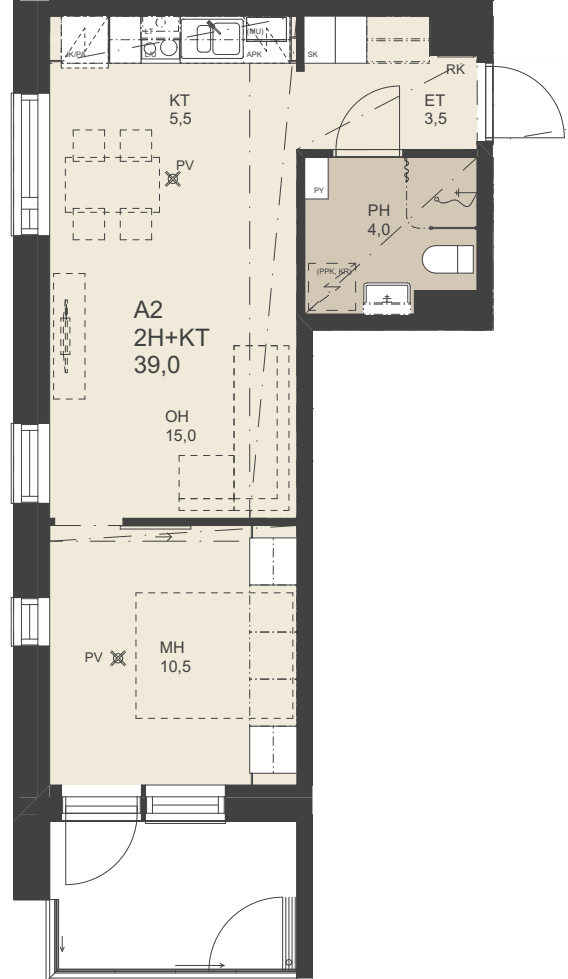

## ANOPINTIE 2

Anopintie 2, 40530 Jyväskylä

**2H+KT 39.0 m<sup>2</sup>**

A2 1. krs  
A8 2. krs

0 1 2 3 4 5m

suihkusekoittaja

wc-istuin

käsiensuuallas + peilikaappi