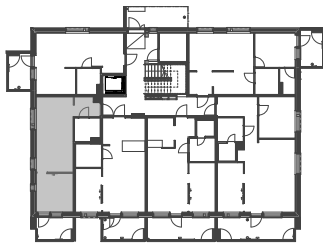

## ANOPINTIE 2

Anopintie 2, 40530 Jyväskylä

**2H+KT 39.0 m<sup>2</sup>**

A2 1. krs  
A8 2. krs

0 1 2 3 4 5m

suihkusekoittaja

wc-istuin

käsiensuuallas + peilikaappi