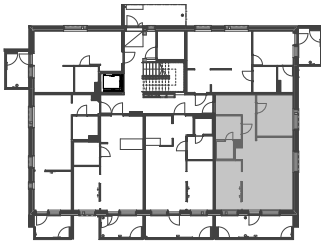

## ANOPINTIE 2

Anopintie 2, 40530 Jyväskylä

**3H+K+S 64,0 m<sup>2</sup>**

A5 1. krs  
A11 2. krs  
A16 3. krs  
A21 4. krs  
A26 5. krs  
A31 6. krs

0 1 2 3 4 5m

- suihkusekoittaja
- wc-istuin
- käsiensuuallas + peilikaappi
- varaus pyykinpesukoneelle (ja/tai kuivausrummulle)
- kiuas
- siivouskomero
- pyykkikaappi