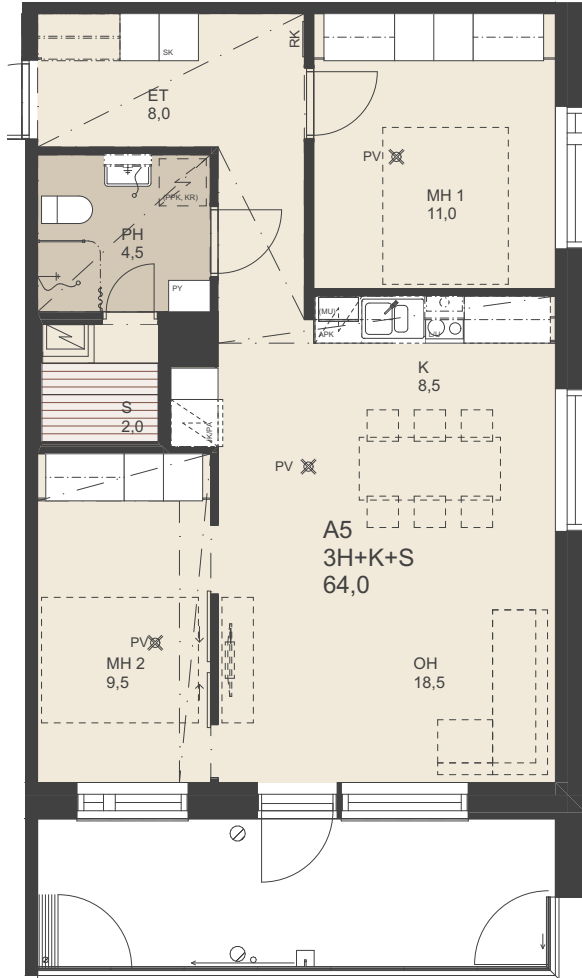

## ANOPINTIE 2

Anopintie 2, 40530 Jyväskylä

**3H+K+S 64,0 m<sup>2</sup>**

A5 1. krs  
A11 2. krs  
A16 3. krs  
A21 4. krs  
A26 5. krs  
A31 6. krs

0 1 2 3 4 5m

- suihkusekoittaja
- wc-istuin
- käsiensuuallas + peilikaappi
- varaus pyykinpesukoneelle (ja/tai kuivausrummulle)
- kiuas
- siivouskomero
- pyykkikaappi