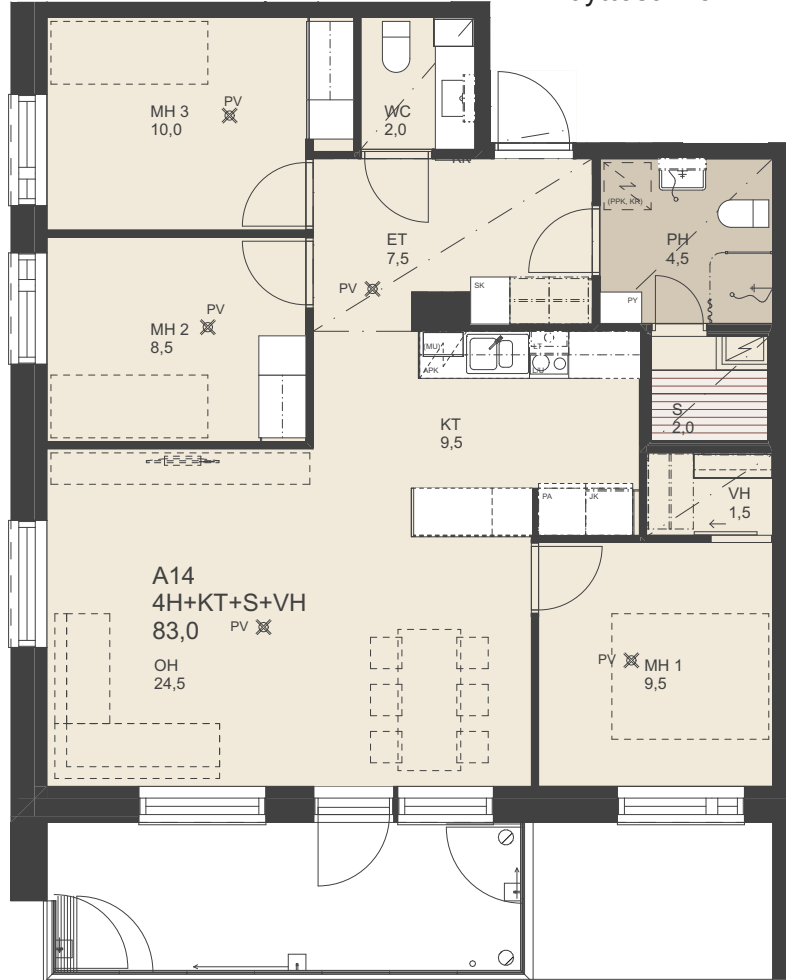

## ANOPINTIE 2

Anopintie 2, 40530 Jyväskylä

**4H+KT+S+VH 83,0 m<sup>2</sup>**

A14 3. krs  
A19 4. krs  
A24 5.krs  
A29 6.krs

0 1 2 3 4 5m

suihkusekoittaja

wc-istuin

käsiensuuallas + peilikaappi