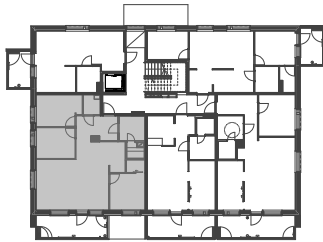

## ANOPINTIE 2

Anopintie 2, 40530 Jyväskylä

**4H+KT+S+VH 83,0 m<sup>2</sup>**

A14 3. krs  
A19 4. krs  
A24 5.krs  
A29 6.krs

0 1 2 3 4 5m

suihkusekoittaja

wc-istuin

käsiensuuallas + peilikaappi