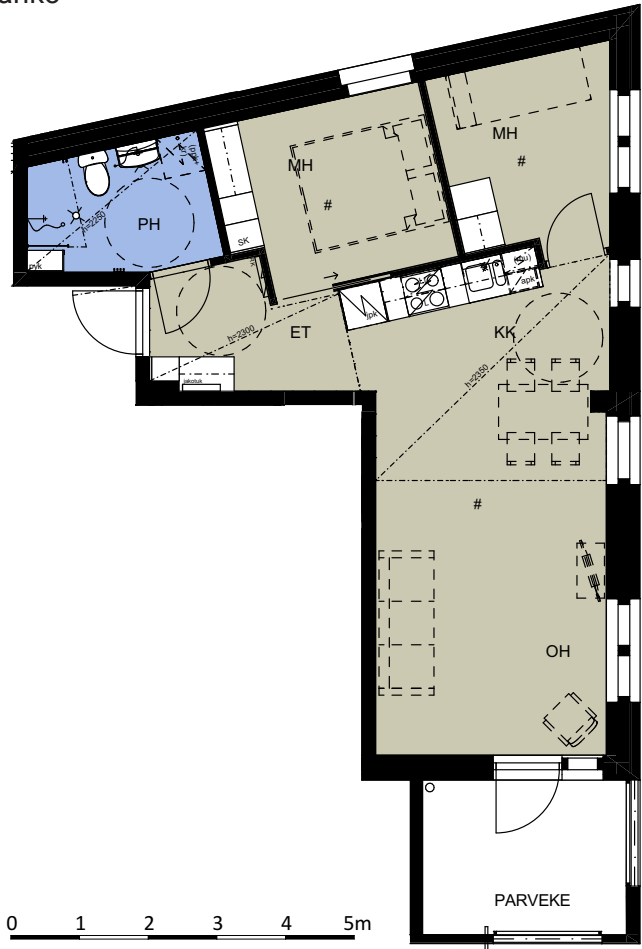

Pulmusementie 2B

Hakuaika 22.11.–12.12.2021

JVA LINTUKOTO

Pulmusementie 2B, 40400 Jyväskylä

Vuokra 678,74 € / kk

+ vesiennakkomaksu 40 €/kk (tasaus kulutuksen mukaan)
+ käyttösähkö

3H+KK+P

50,0 m²

as. B1 1. krs

0 1 2 3 4 5m

ARKITUPA OY

- suihkusekoittaja
- wc-istuin
- käsiensuullas + peilikaappi
- varaus pyykinpesukoneelle (ja / tai kuivausrummulle)
- pyykkikaappi
- siivouskomero
- avonaulakko
- lattiakaivo
- lattialämmityksen jakotukki
- tv:n suunniteltu sijainti (ks. asuntopohjat)
- pyörätuolin pyörähdysympyrä

- keittiön tiskiallas
- jää-pakastinkaappi
- jääkaappi
- pakastinkaappi
- liesi, liesituuletin
- astianpesukone
- varaus mikroaaltouunille
- # palovaroitin
- asunnon ryhmäkeskus
- alakatto tai kotelo

- ET eteinen
- KK keittokomero
- OH olohuone
- MH makuuhuone
- ALK alkovi
- PH pesuhuone
- WC wc
- VH vaatehuone