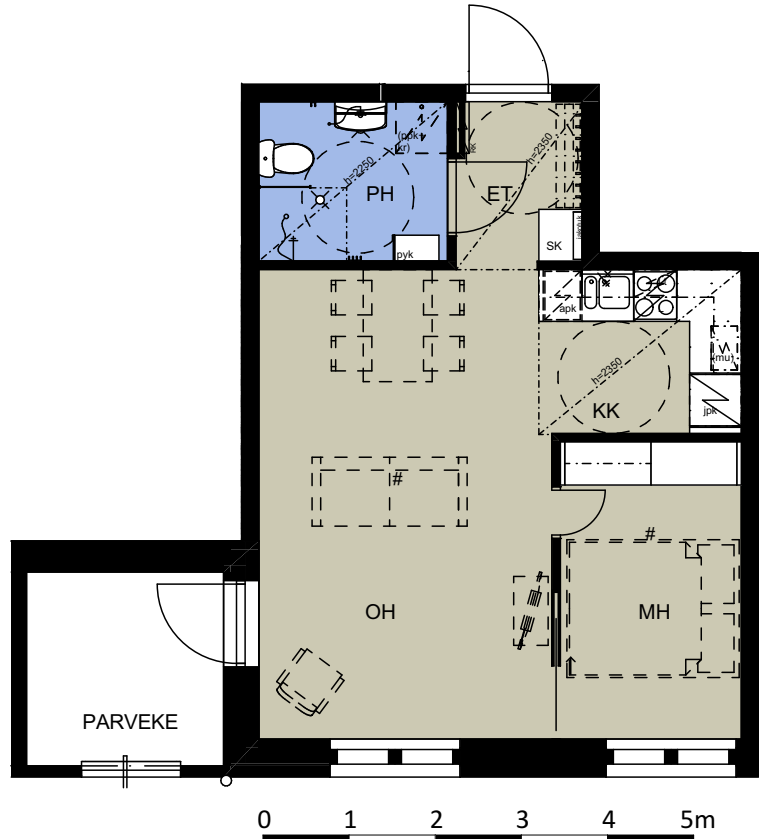

Pulmusementie 2B

Hakuaika 22.11.–12.12.2021

JVA LINTUKOTO

Pulmusementie 2B, 40400 Jyväskylä

Vuokra 537,04 € / kk

+ vesiennakkomaksu 30 €/kk (tasaus kulutuksen mukaan)
+ käyttösähkö

2H+KK+P

38,0 m²

as. B4 1. krs
as. B10 2. krs
as. B16 3. krs

ARKITUPA OY

- suihkusekoittaja
- wc-istuin
- käsienspesuallas + peilikaappi
- varaus pyykinpesukoneelle (ja / tai kuivausrummulle)
- pyykkikaappi
- siivouskomero
- avonaulakko
- lattiakaivo
- lattialämmityksen jakotukki
- tv:n suunniteltu sijainti (ks. asuntopohjat)
- pyörätuolin pyörähdysympyrä

- keittiön tiskiallas
- jää-pakastinkaappi
- jääkaappi
- pakastinkaappi
- liesi, liesituuletin
- astianpesukone
- varaus mikroaaltouunille
- palovaroin
- asunnon ryhmäkeskus
- alakatto tai kotelo

- ET eteinen
- KK keittokomero
- OH olohuone
- MH makuuhuone
- ALK alkovi
- PH pesuhuone
- WC wc
- VH vaatehuone