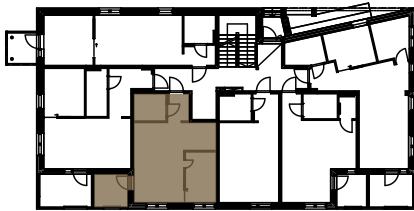

as. B4 1. krs
as. B10 2. krs
as. B16 3. krs

ARKITUPA OY

- suihkusekoittaja
- wc-istuin
- käsienspesuallas + peilikaappi
- varaus pyykinpesukoneelle (ja / tai kuivausrummulle)
- pyykkikaappi
- siivouskomero
- avonaulakko
- lattiakaivo
- lattialämmityksen jakotukki
- tv:n suunniteltu sijainti (ks. asuntopohjat)
- pyörätuolin pyörähdysympyrä