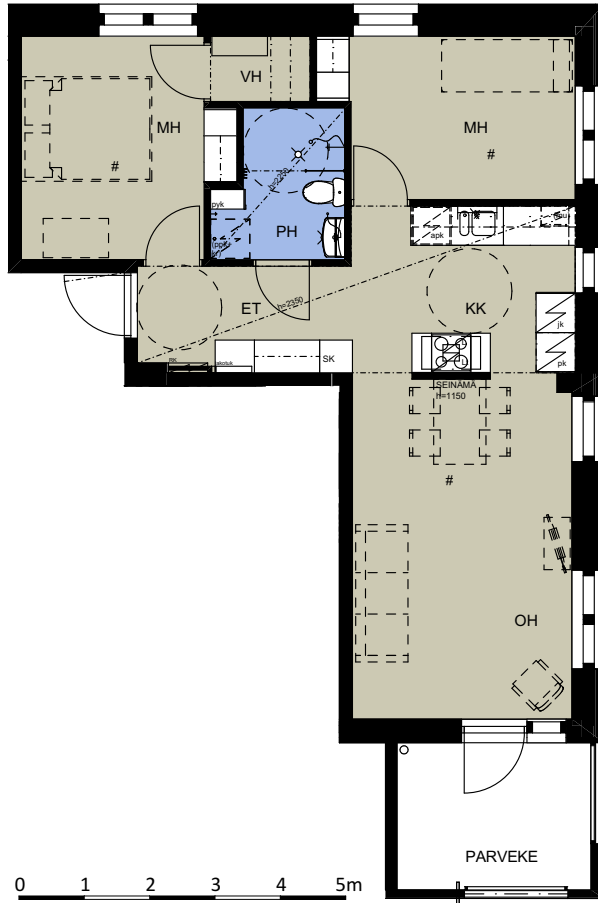

ARKITUPA OY

0 1 2 3 4 5m

- suihkusekoittaja
- wc-istuin
- käsienspesuallas + peilikaappi
- varaus pyykinpesukoneelle (ja / tai kuivausrummulle)
- pyykkikaappi
- siivouskomero
- avonaulakko
- lattiakaivo
- lattialämmityksen jakotukki
- tv:n suunniteltu sijainti (ks. asuntopohjat)
- pyörätuolin pyörähdyssympyrä